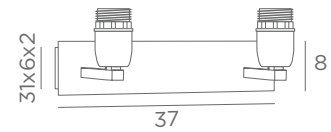

Lampshade SECHAT #
 # 11-14-15 cm
 Lampshade code : 1302
 + fabric code (x2)
 ↳ 18 cm

SECHAT

	
1158 029 Brushed bronze	1158 032 Brushed chrome
2x E27	

WALL LAMPS WITH LAMPSHADES

E27

FOR LED
BULBS

Lampshade MONTOU o
Ø 10-14-13 cm
Lampshade code : 1101
+ fabric code (x2)
↳ 17 cm