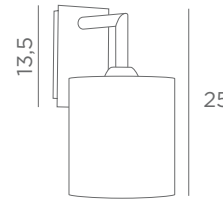

Lampshade EDFOU 2 cyl
Ø 15-15-16 cm
Lampshade code : 1204
+ fabric code
↳ 18,5 cm

EDFOU 1

1125 029 Brushed bronze
1125 032 Brushed chrome

1x E27

EDFOU 2

1126 029 Brushed bronze
1126 032 Brushed chrome

1x E27