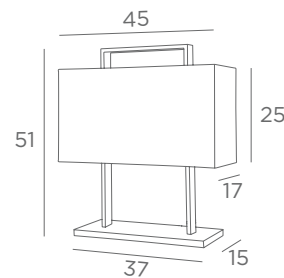

Lampshade MANDOULIS

□ 45x17-45x17-25 cm

+ ring # 33x9 cm

Lampshade code : 2450

+ fabric code

HAPY

2435 028 2435 029
Light Brushed
bronze bronze

2x E27