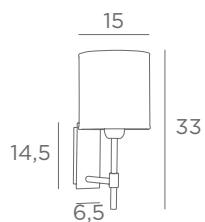

+ fabric code

↳ 19 cm

Lampshade NECTANEBO 1

13-13-20 cm

Lampshade code : 1335

+ fabric code

↳ 17,5 cm

Lampshade NECTANEBO 1 cyl