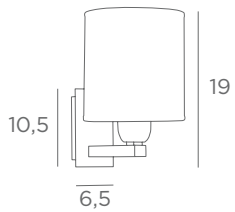

Lampshade RAMOSE 1 cyl
Ø 13-13-14 cm
Lampshade code : 1201
+ fabric code
↳ 16,5 cm