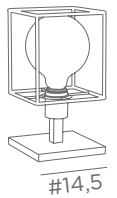

FOR LED BULB

27,5

#14,5

SOYOUZ

2976 028 Light bronze
2976 029 Brushed bronze
1x E27
Switch on cable

To add :
KERMA STRUCTURE 
#15-15-17 cm
Black : 4999 002
Gold : 4999 025

GOLD BULBS
Ø95 mm : 6833 000
Ø125 mm : 6834 000