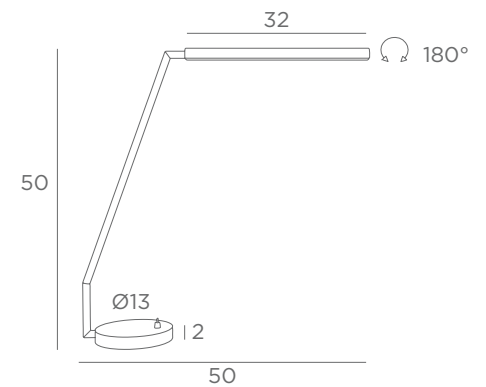

Photo : Paco/02