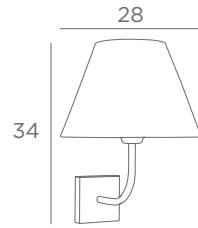

Lampshade ABA 2 o
Ø 14-28-20 cm
Lampshade code : 1112
+ fabric code
↳ 29 cm