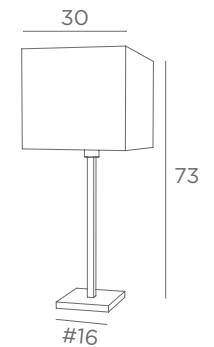

2257 028 Light bronze	2257 029 Brushed bronze	2257 032 Brushed chrome

1x E27

Lampshade MENNA 3 #

30-30-27 cm

Lampshade code : 2263

+ fabric code

TABLE LAMPS WITH LAMPSHADE

E27