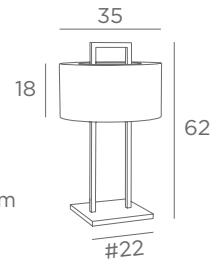

Ø 32-32-18 cm + integral diffuser
Lampshade code : 2235
+ fabric code

SATIS

2271 028
Light
bronze

2271 029
Brushed
bronze

1x E27

Lampshade SATIS

Ø 35-35-18 cm + ring Ø 22 cm
Lampshade code : 2271
+ fabric code