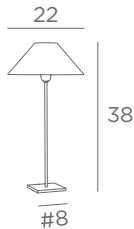

Ø 7-22-13 cm

Lampshade code : 2105

+ fabric code

ANOUKIS 2 o

2106 029 2106 032
Brushed
bronze Brushed
chrome

1x E27

Lampshade ANOUKIS 2 o

Ø 8-25-14 cm