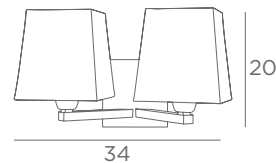

1431 032
 Brushed
 chrome

1x E27

WALL LAMPS WITH LAMP SHADES

E27 DIM FOR LED BULBS

Lampshade SECHAT o
 Ø 12-16-16 cm
 Lampshade code : 1102
 + fabric code (x2)
 ↳ 19 cm

Lampshade SECHAT cyl
 Ø 14-14-15 cm
 Lampshade code : 1202
 + fabric code (x2)
 ↳ 18 cm