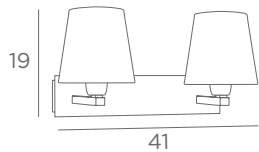

Lampshade SECHAT #
 # 11-14-15 cm
 Lampshade code : 1302
 + fabric code (x2)
 ↳ 18 cm

SECHAT

	
1158 029 Brushed bronze	1158 032 Brushed chrome
2x E27	

WALL LAMPS WITH LAMPSHADES

E27

FOR LED
BULBS

Lampshade MONTOU o
Ø 10-14-13 cm
Lampshade code : 1101
+ fabric code (x2)
↳ 17 cm