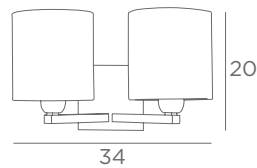

1431 032
 Brushed
 chrome

1x E27

WALL LAMPS WITH LAMP SHADES

E27 DIM FOR LED BULBS

Lampshade SECHAT o
 Ø 12-16-16 cm
 Lampshade code : 1102
 + fabric code (x2)
 ↳ 19 cm

Lampshade SECHAT cyl
 Ø 14-14-15 cm
 Lampshade code : 1202
 + fabric code (x2)
 ↳ 18 cm