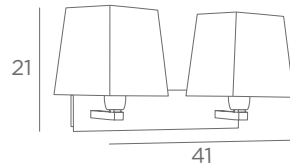

Lampshade SECHAT #
 # 11-14-15 cm
 Lampshade code : 1302
 + fabric code (x2)
 ↳ 18 cm

SECHAT

	
1158 029 Brushed bronze	1158 032 Brushed chrome
2x E27	

WALL LAMPS WITH LAMPSHADES

E27

FOR LED
BULBS

Lampshade MONTOU o
Ø 10-14-13 cm
Lampshade code : 1101
+ fabric code (x2)
↳ 17 cm