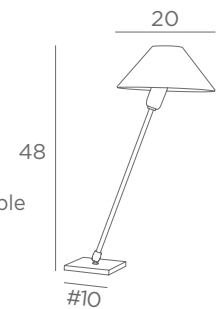

TANIS 1

2181 029
Brushed
bronze

1x E14

Lampshade & tube adjustable

Lampshade Tanis 1

Ø 6-20-11 cm

Lampshade code : 2181

+ fabric code