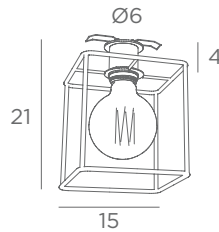

ARTEMIS BULBS

Ø165 mm
Silver : 6843 000
Gold : 6849 000

KERMA STRUCTURE

#15-15-17 cm
Black : 4999 002
Gold : 4999 025

GOLD BULBS

Ø95 mm : 6833 000
Ø125 mm : 6834 000

CELENO 7

5997 001 Structured white	5997 002 Structured black	5997 025 Brushed brass	5997 028 Light bronze	5997 029 Brushed bronze