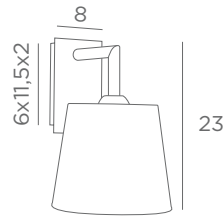

Lampshade EDFOU 2 o
Ø 12-16-14 cm
Lampshade code : 1126
+ fabric code
↳ 19 cm