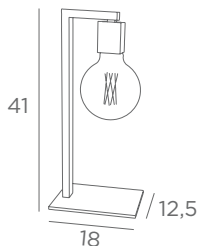

□ 13x11-13x11-52 cm

Lampshade code : 1582

+ fabric code

TABLE LAMPS

SEAN

- 2975 028
Light bronze
1x E27
- 2975 029
Brushed bronze

To add :
GOLD BULBS
 Ø95 mm : 6833 000
 Ø125 mm : 6834 000

TABLE LAMPS
 WITH DECORATIVE BULB