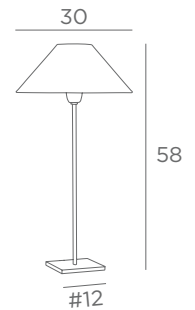

Photos : Anoukis 1/29, Anoukis 2/29 & Anoukis 3/32 - lampshades coton pirée, coton sépia & coton chocolat