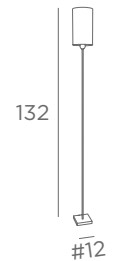

ZABARAH

3191 029 Brushed bronze
3191 032 Brushed chrome
1x E27
Adjustable height
Lampshade ZABARAH #
20-28-28 cm
Lampshade code : 3391
+ fabric code

NOUKAR + lampshades

3460 029 Brushed bronze
3460 032 Brushed chrome
3x E27
Lampshades NOUKAR
NOUKAR 1 : Ø 12-12-25 cm
Lampshade code : 3461
+ fabric code
NOUKAR 2 : Ø 15-15-40 cm
Lampshade code : 3462
+ fabric code
NOUKAR 3 : Ø 18-18-35 cm
Lampshade code : 3463
+ fabric code