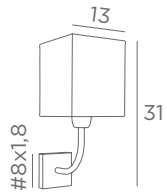

DIM

FOR LED
BULB

Lampshade ABA 1 o
Ø 12-22-16 cm
Lampshade code : 1111
+ fabric code
↳ 23 cm

Lampshade ABA 2 o
Ø 14-28-20 cm
Lampshade code : 1112
+ fabric code
↳ 29 cm

Lampshade ABA 1 #
13-13-15 cm
Lampshade code : 1300
+ fabric code
↳ 18,5 cm