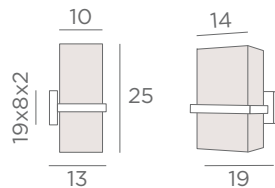

TETI 1

1472 029
Brushed
bronze

1x E27

Lampshade TETI

□ 14x10-14x10-25 cm

Lampshade code : 1472

+ fabric code