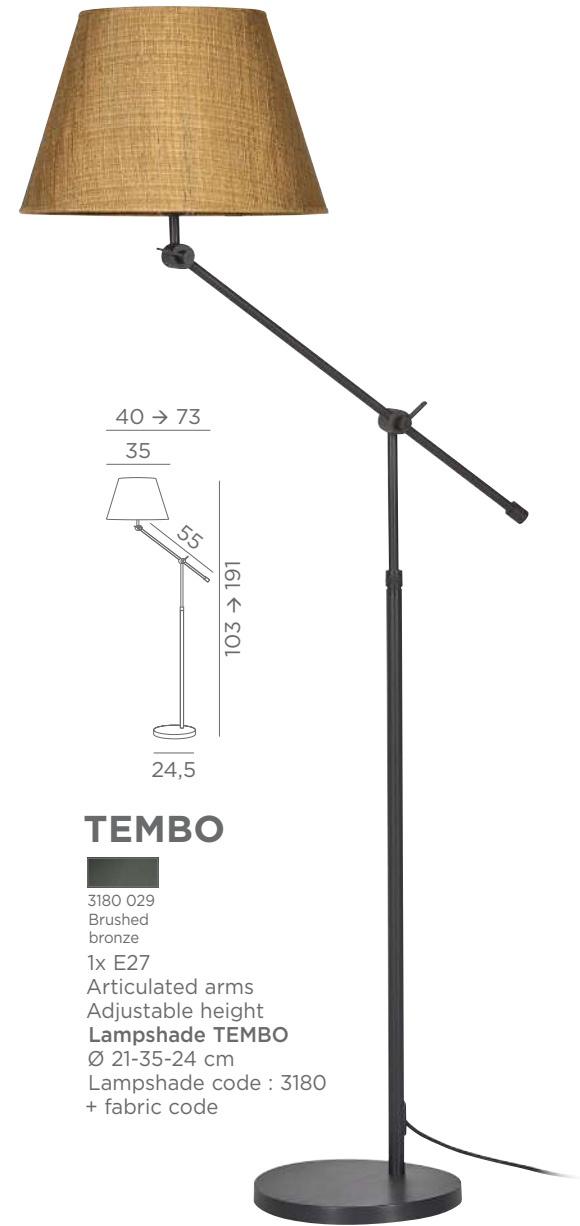

TEMBO

3180 029 Brushed bronze

1x E27
Articulated arms
Adjustable height
Lampshade TEMBO
Ø 21-35-24 cm
Lampshade code : 3180
+ fabric code