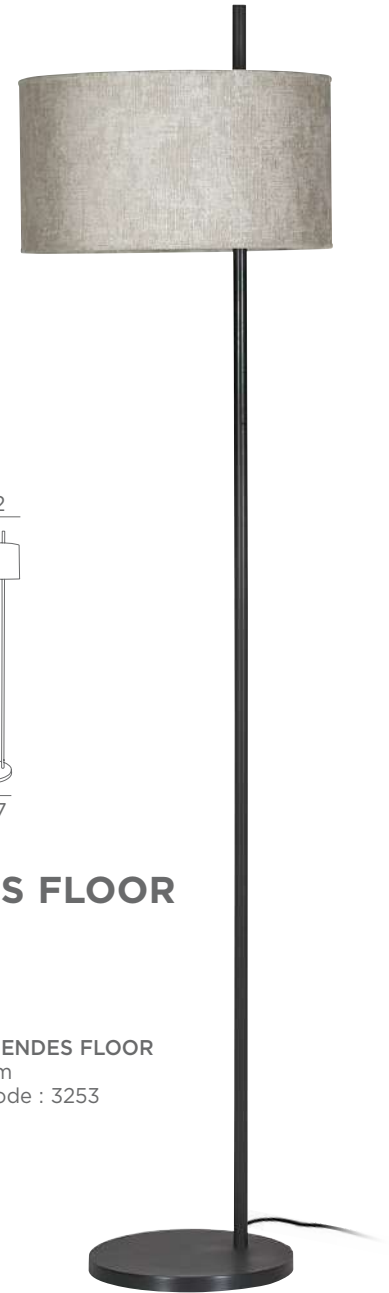

MENDES FLOOR

3253 029
Brushed
bronze

1x E27

Lampshade MENDES FLOOR

Ø 42-42-23 cm

Lampshade code : 3253

+ fabric code