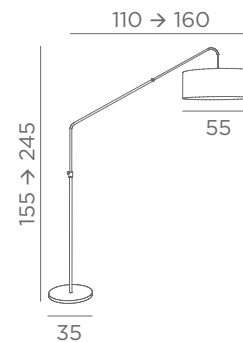

1x E27

Adjustable height

Adjustable depth

Foot switch

Lampshade KITCHENER

Ø 55-55-20 cm + integral diffuser

Lampshade code : 3233

+ fabric code