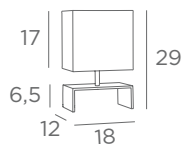

ANKH

2410 029
Brushed
bronze
1x E27

Lampshade ANKH
□ 18x12-18x12-17 cm
Lampshade code : 2410
+ fabric code