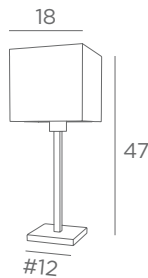

SWITCH
ON CABLE

MENNA 1

2255 028 Light bronze	2255 029 Brushed bronze	2255 032 Brushed chrome

1x E27

Lampshade MENNA 1 #

18-18-17 cm

Lampshade code : 2261

+ fabric code