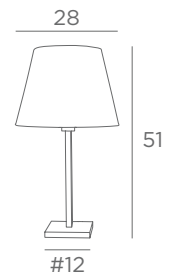

1x E27

Lampshade MENNA 2 o
Ø 25-33-25 cm
Lampshade code : 2259
+ fabric code

MENNA 1 o

2255 028 Light bronze
2255 029 Brushed bronze
2255 032 Brushed chrome

1x E27

Lampshade MENNA 1 o
Ø 18-28-21 cm
Lampshade code : 2258
+ fabric code