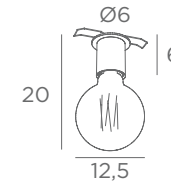

ARTEMIS BULBS

Ø165 mm
Silver : 6843 000
Gold : 6849 000

KERMA STRUCTURE

#15-15-17 cm
Black : 4999 002
Gold : 4999 025

GOLD BULBS

Ø95 mm : 6833 000
Ø125 mm : 6834 000

CELENO 7

5997 001 Structured white	5997 002 Structured black	5997 025 Brushed brass	5997 028 Light bronze	5997 029 Brushed bronze