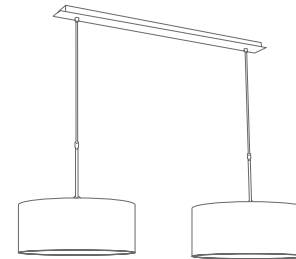

FOR LED
BULBS

HIGHER HEIGHT
ON REQUEST

Lampshade MEREROUKA o28
 Ø 23-28-28 cm
 Lampshade code : 4157
 + fabric code (x2)
 L 107 cm - H 50 → 170 cm

Lampshade MEREROUKA o40
 Ø 32-40-30 cm
 Lampshade code : 4158
 + fabric code (x2)
 L 119 cm - H 52 → 172 cm