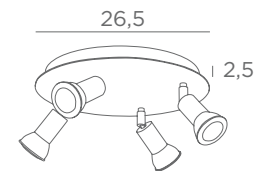

3x GU10

MERCURE ROUND 4

5104 001 Structured white	5104 020 Polished brass	5104 029 Brushed bronze
---------------------------------	-------------------------------	-------------------------------

4x GU10