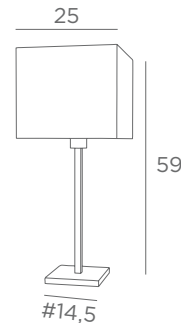

MENNA 2

2256 028 Light bronze	2256 029 Brushed bronze	2256 032 Brushed chrome

1x E27

Lampshade MENNA 2 #

25-25-22 cm

Lampshade code : 2262

+ fabric code

MENNA 3