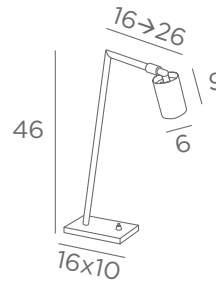

FOR LED BULB

27,5

#14,5

SOYOUZ

2976 028 Light bronze
2976 029 Brushed bronze
1x E27
Switch on cable

To add :
KERMA STRUCTURE 
#15-15-17 cm
Black : 4999 002
Gold : 4999 025

GOLD BULBS
Ø95 mm : 6833 000
Ø125 mm : 6834 000