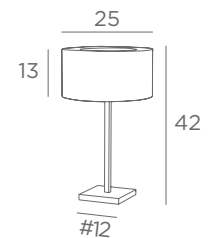

MENNA 1 CYL

2255 028 Light bronze	2255 029 Brushed bronze	2255 032 Brushed chrome

1x E27

Lampshade MENNA 1 cyl

Ø 25-25-13 cm

+ ring Ø 16 cm

Lampshade code : 2255

+ fabric code