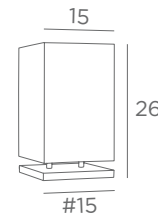

NAOS 2

2355 029 2355 032
Brushed Brushed
bronze chrome

1x E27

Lampshade NAOS 2

15-15-23 cm

Lampshade code : 2355

+ fabric code