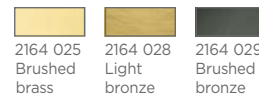

ALBI 1

1x E27

Lampshade ALBI 1

Ø 22-25-18 cm

Lampshade code : 2164

+ fabric code