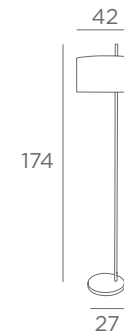

IMAT

3242 029
Brushed
bronze

1x E27

Lampshade IMAT

Ø 45-45-24 cm

Lampshade code : 3242

+ fabric code