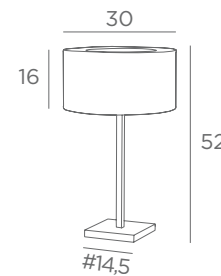

MENNA 2 CYL

2256 028 Light bronze	2256 029 Brushed bronze	2256 032 Brushed chrome

1x E27

Lampshade MENNA 2 cyl

Ø 30-30-16 cm

+ ring Ø 18 cm

Lampshade code : 2256

+ fabric code