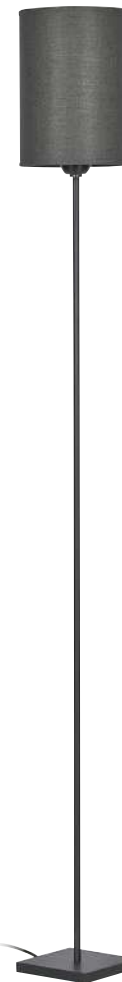

ZABARAH

3191 029 Brushed bronze
3191 032 Brushed chrome
1x E27
Adjustable height
Lampshade ZABARAH #
20-28-28 cm
Lampshade code : 3391
+ fabric code

NOUKAR + lampshades

3460 029 Brushed bronze
3460 032 Brushed chrome
3x E27
Lampshades NOUKAR
NOUKAR 1 : Ø 12-12-25 cm
Lampshade code : 3461
+ fabric code
NOUKAR 2 : Ø 15-15-40 cm
Lampshade code : 3462
+ fabric code
NOUKAR 3 : Ø 18-18-35 cm
Lampshade code : 3463
+ fabric code