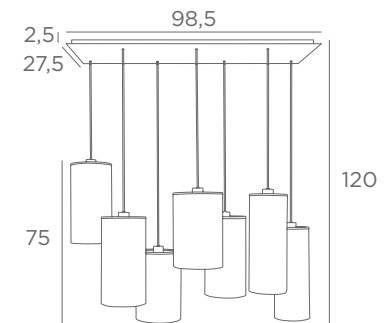

ZIBAL 7

4287 002 Structured black	4287 029 Brushed bronze
7x E27	

Lampshades ZIBAL :

ZIBAL 1 : Ø 15-15-40 cm - Lampshade code 4290 + fabric code (x2)

ZIBAL 2 : Ø 18-18-35 cm - Lampshade code 4291 + fabric code (x3)

ZIBAL 3 : Ø 20-20-30 cm - Lampshade code 4292 + fabric code (x2)