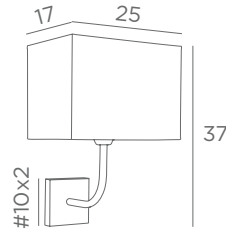

DIM

FOR LED
BULB

Lampshade ABA 1 o
Ø 12-22-16 cm
Lampshade code : 1111
+ fabric code
↳ 23 cm

Lampshade ABA 2 o
Ø 14-28-20 cm
Lampshade code : 1112
+ fabric code
↳ 29 cm

Lampshade ABA 1 #
13-13-15 cm
Lampshade code : 1300
+ fabric code
↳ 18,5 cm