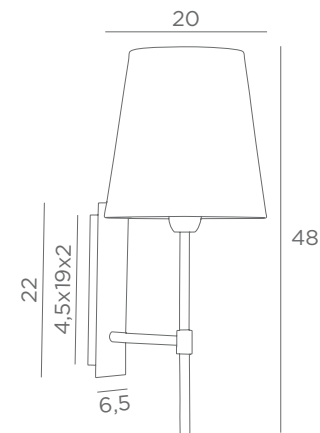

Ø 15-15-16 cm

Lampshade code : 1204

+ fabric code

↳ 18,5 cm

Lampshade NECTANEBO 2 o

Ø 14-20-21 cm

Lampshade code : 1136

+ fabric code