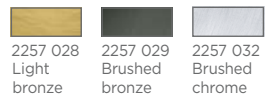

MENNA 3 o

2257 028 Light bronze
2257 029 Brushed bronze
2257 032 Brushed chrome

1x E27

Lampshade MENNA 3 o
Ø 28-38-28 cm
Lampshade code : 2260
+ fabric code