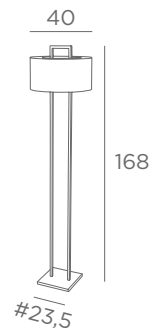

3472 029
Brushed
bronze

1x E27

Lampshade MERTY FLOOR

□ 45x25-45x25-28 cm

Lampshade code : 3472

+ fabric code

SATIS FLOOR

3271 028
Light
bronze