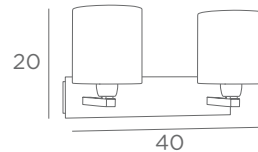

Lampshade MONTOU cyl
Ø 13-13-14 cm
Lampshade code : 1201
+ fabric code (x2)
↳ 16,5 cm

MONTOU

1133 029
Brushed
bronze
2x E27