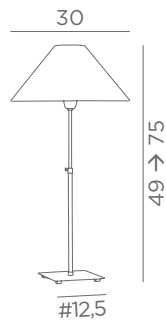

Adjustable height

Lampshade ZABOU 1 o

Ø 9-30-16 cm

Lampshade code : 1105

+ fabric code

TANIS 2

2182 029
Brushed
bronze

1x E14