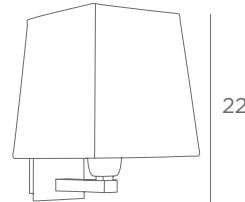

Lampshade RAMOSE 1 o
Ø 10-14-13 cm
Lampshade code : 1101
+ fabric code
↳ 17 cm

Lampshade RAMOSE 2 o
Ø 12-16-16 cm
Lampshade code : 1102
+ fabric code
↳ 19 cm

Lampshade RAMOSE 1 #
11-14-15 cm
Lampshade code : 1302
+ fabric code
↳ 17 cm