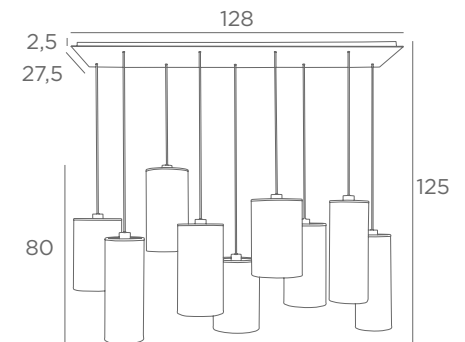

ZIBAL 9

4290 002 Structured black	4290 029 Brushed bronze
9x E27	

Lampshades ZIBAL :

ZIBAL 1 : Ø 15-15-40 cm - Lampshade code 4290 + fabric code (x3)

ZIBAL 2 : Ø 18-18-35 cm - Lampshade code 4291 + fabric code (x3)

ZIBAL 3 : Ø 20-20-30 cm - Lampshade code 4292 + fabric code (x3)