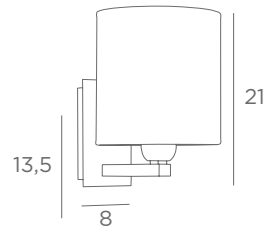

Lampshade RAMOSE 2 cyl
Ø 15-15-16 cm
Lampshade code : 1204
+ fabric code
↳ 18,5 cm

RAMOSE 1

1150 029 Brushed bronze	1150 032 Brushed chrome
1x E27	

RAMOSE 2

1151 029 Brushed bronze	1151 032 Brushed chrome
1x E27