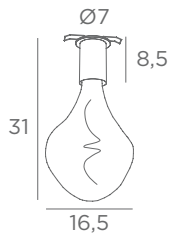

ARTEMIS BULBS

Ø165 mm
Silver : 6843 000
Gold : 6849 000

KERMA STRUCTURE

#15-15-17 cm
Black : 4999 002
Gold : 4999 025

GOLD BULBS

Ø95 mm : 6833 000
Ø125 mm : 6834 000

CELENO 7

5997 001 Structured white	5997 002 Structured black	5997 025 Brushed brass	5997 028 Light bronze	5997 029 Brushed bronze