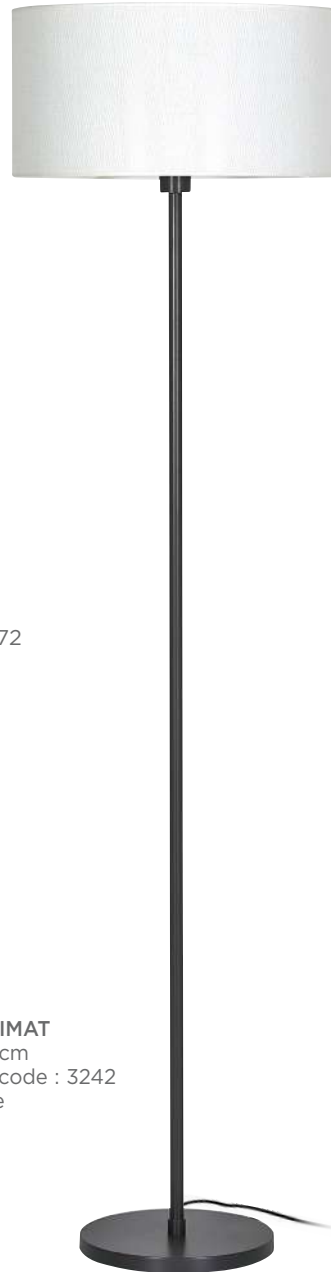

IMAT

3242 029
Brushed
bronze

1x E27

Lampshade IMAT

Ø 45-45-24 cm

Lampshade code : 3242

+ fabric code