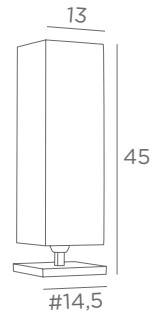

SOBEK

2376 029
Brushed
bronze

1x E27

Lampshade SOBEK

13-13-40 cm

Lampshade code : 2376

+ fabric code