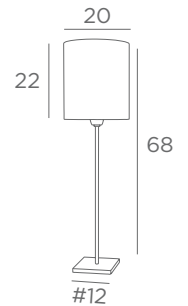

+ fabric code

ANOUKIS 3 CYL

2107 029 2107 032
Brushed Brushed
bronze chrome

1x E27

Lampshade ANOUKIS 3 cyl

Ø 20-20-22 cm

Lampshade code : 1205

+ fabric code