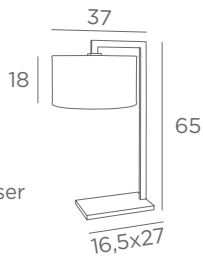

Ø 32-32-18 cm + integral diffuser
Lampshade code : 2235
+ fabric code

SATIS

2271 028
Light
bronze

2271 029
Brushed
bronze

1x E27

Lampshade SATIS

Ø 35-35-18 cm + ring Ø 22 cm
Lampshade code : 2271
+ fabric code