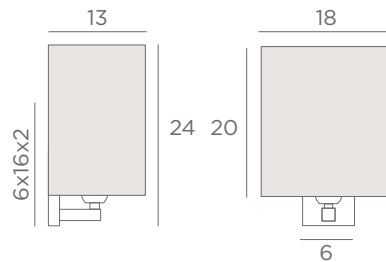

Lampshade AMADA # (screen)
12-12-21 cm
Lampshade code : 1520
+ fabric code

Lampshade AMADA o (screen)
Ø 18x13-18x13-20 cm
Lampshade code : 1519
+ fabric code

AMADA

- | | |
|-------------------------------|-------------------------------|
| | |
| 1519 029
Brushed
bronze | 1519 032
Brushed
chrome |
| 1x E27 | |